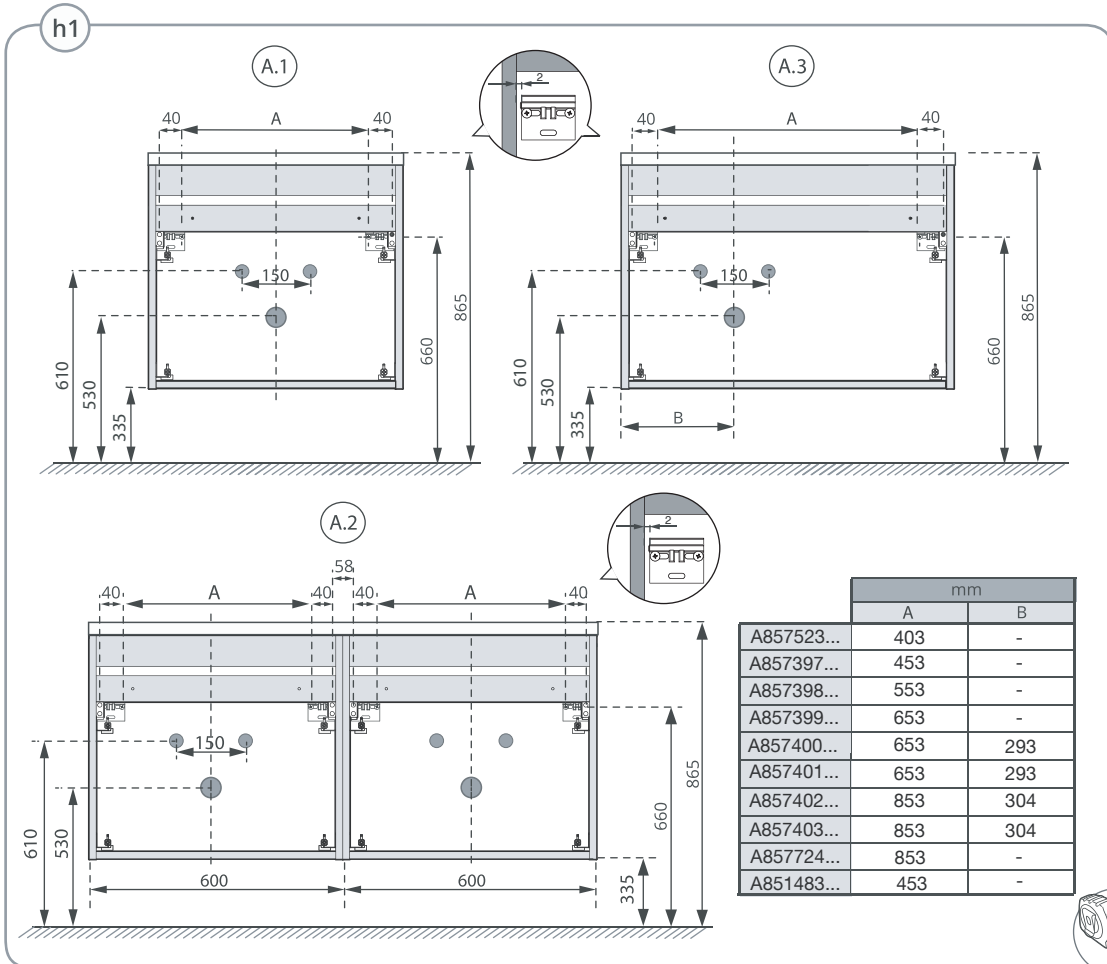

Roca

THE GAP

B

A

C

D

E

		mm		
		X	Y	Z
A	A857523...	535	515	453
	A857397...	585	515	453
	A857398...	685	515	453
	A857399...	785	515	453
	A857724...	985	515	453
B	A857400...	785	515	453
	A857402...	985	515	453
C	A857401...	785	515	453
	A857403...	985	515	453
D	A857417...	300	515	453
E	A851483...	1170	515	453
	A851961...	1370	515	453
	A851962...	1570	515	453

A816826...

A816829...

		mm		
		X	Y	Z
A816826...		35	335	35
A816829...		35	275	35

OPTIONS

h1

h2

3

B.3

A.2 B.2

4

A.1 B.1

A.2 B.2

B.3

5

OPTIONAL

OPTIONAL