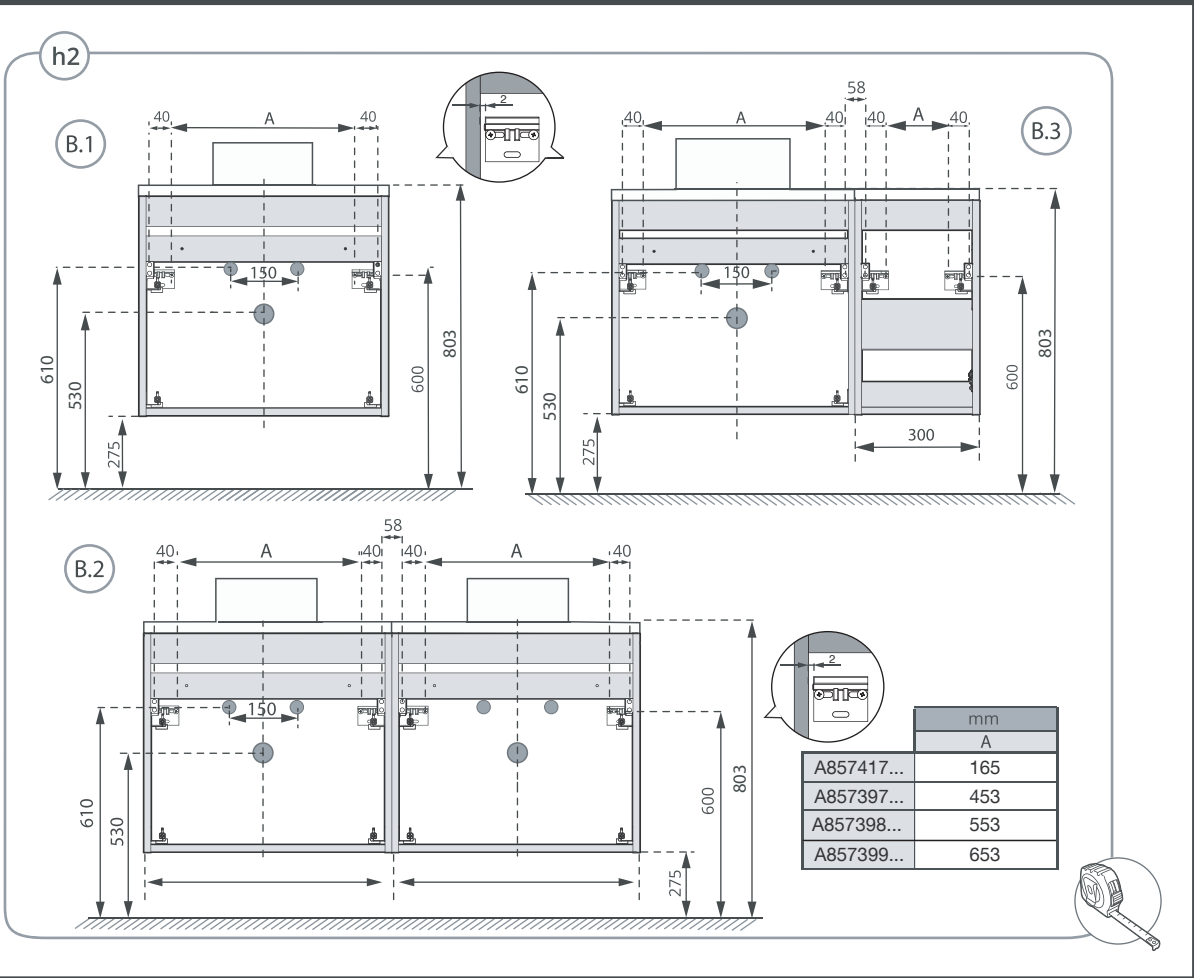

Roca

THE GAP

B

A

C

D

E

		mm		
		X	Y	Z
A	A857523...	535	515	453
	A857397...	585	515	453
	A857398...	685	515	453
	A857399...	785	515	453
	A857724...	985	515	453
B	A857400...	785	515	453
	A857402...	985	515	453
C	A857401...	785	515	453
	A857403...	985	515	453
D	A857417...	300	515	453
E	A851483...	1170	515	453
	A851961...	1370	515	453
	A851962...	1570	515	453

A816826...

A816829...

		mm		
		X	Y	Z
A816826...		35	335	35
A816829...		35	275	35

OPTIONS

h1

h2

3

B.3